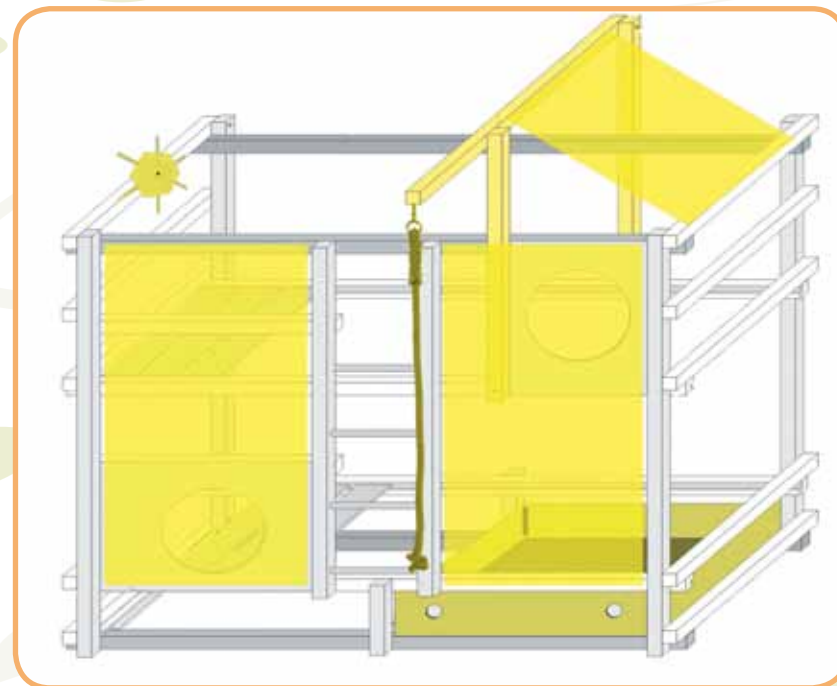

Produktdaten

Abenteuer- und Piratenbett

Artikelnummer: 804938

Material: Buche

Farbe: Natur

Oberfläche: bio geölt

Liegefläche: 90 x 200 cm

optionales Zubehör:
Schubkästen, Standregale

Tiefe: 99 cm

Breite: 211 cm

Höhe: 233 cm

Pfostenstärke: 45 x 45 mm