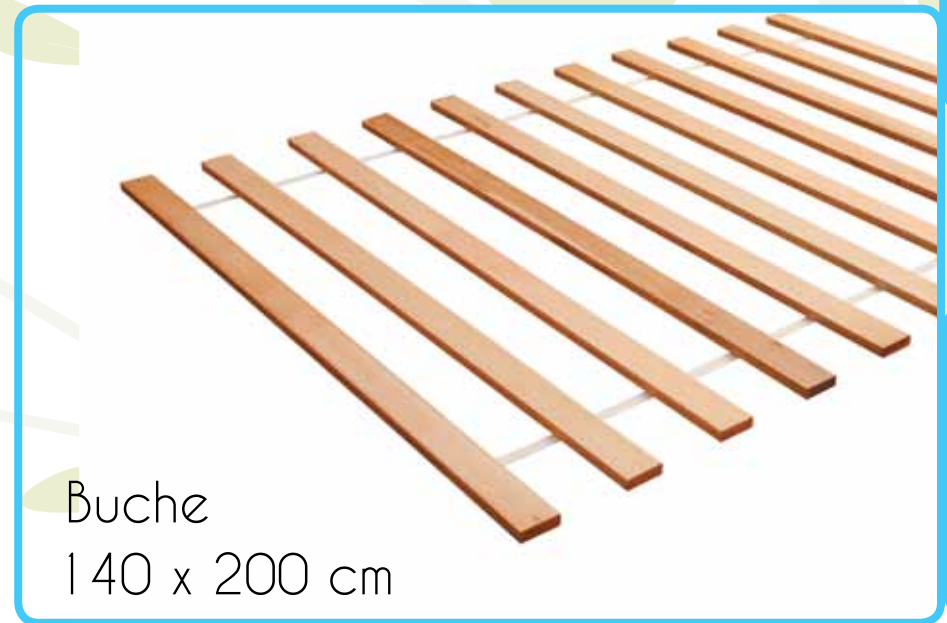

# Rollroste Kiefer

Produktdaten

Rollrost Kiefer

Artikelnummer:	801623	Länge:	200 cm
Material:	Kiefer	Breite:	90 cm
Farbe:	Natur	Stärke:	1,8 cm
Oberfläche:	Unbehandelt		
Liegefläche:	90 x 200 cm		

Produktdaten