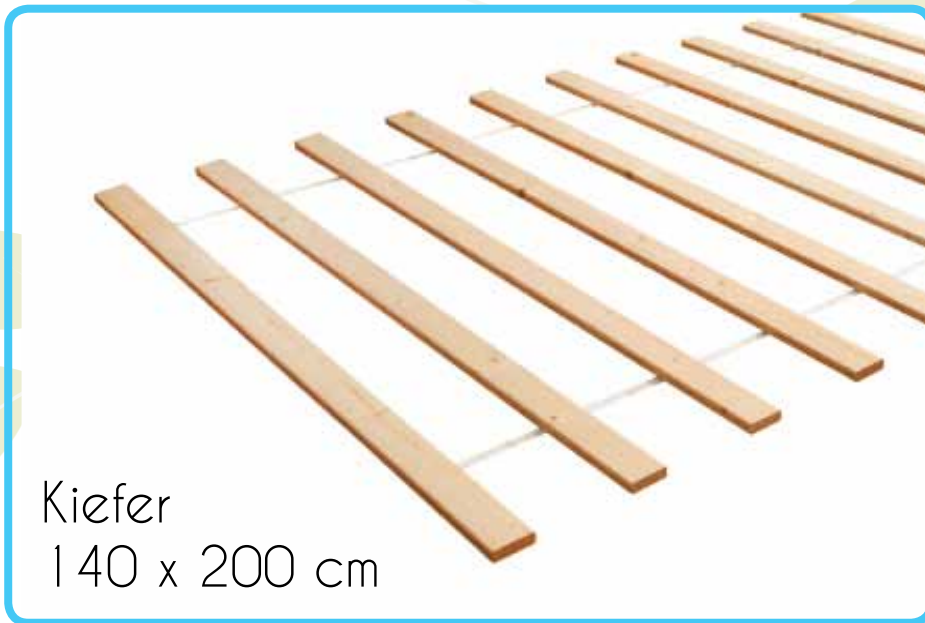

# Rollroste Kiefer

Produktdaten

Rollrost Kiefer

Artikelnummer:	801623	Länge:	200 cm
Material:	Kiefer	Breite:	90 cm
Farbe:	Natur	Stärke:	1,8 cm
Oberfläche:	Unbehandelt		
Liegefläche:	90 x 200 cm		

Produktdaten