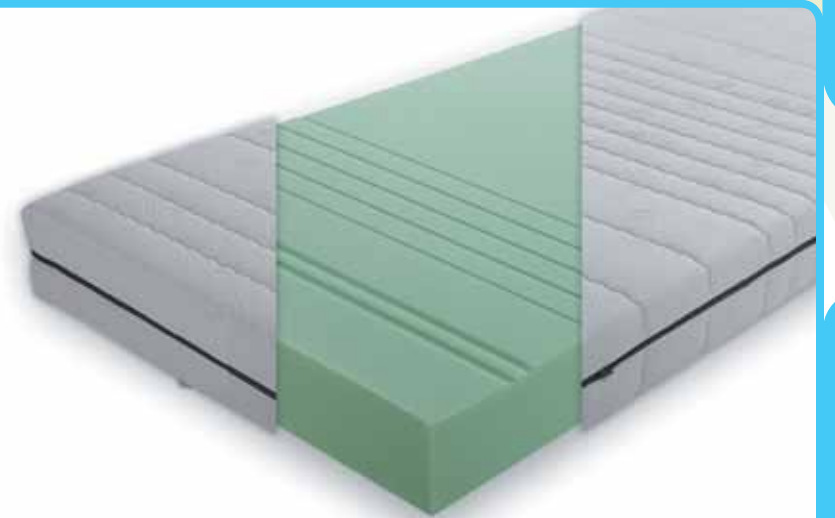

# Matratzen

Babymatratze MedAllergen Comfort

Kindermatratze MedAllergen

Matratze Aloe-Vera

Matratze 7-Zonen Comfort

Produktdaten

Babymatratze MedAllergen Comfort

Artikelnummer:	805874	Länge:	140 cm
Material:	100% PES	Breite:	70 cm
Farbe:	Weiss	Höhe:	14 cm
Liegefläche:	70 x 140 cm	Aufbau:	Kaltschaumkern