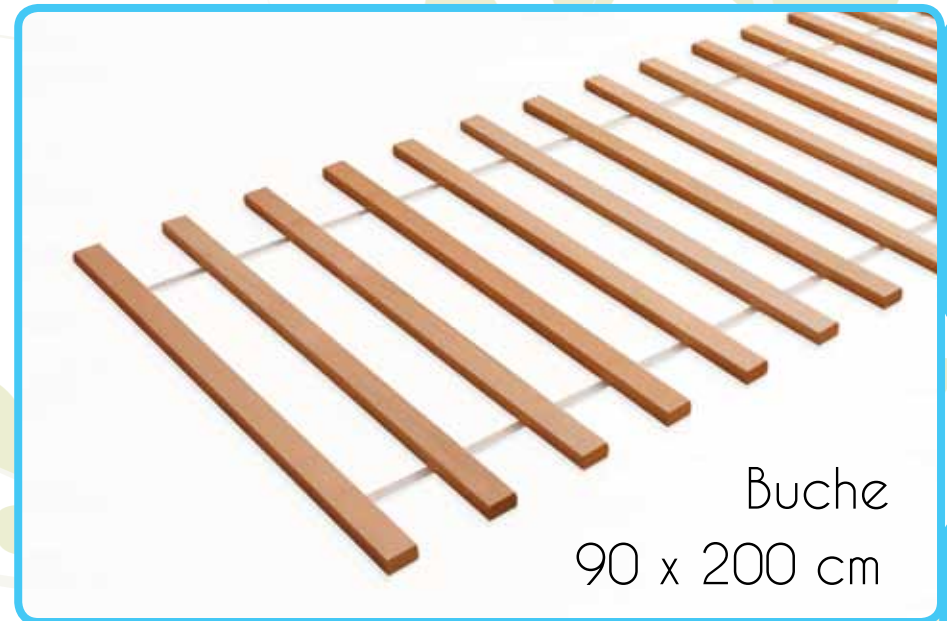

# Rollroste Kiefer

Produktdaten

Rollrost Kiefer

Artikelnummer:	801623	Länge:	200 cm
Material:	Kiefer	Breite:	90 cm
Farbe:	Natur	Stärke:	1,8 cm
Oberfläche:	Unbehandelt		
Liegefläche:	90 x 200 cm		

Produktdaten