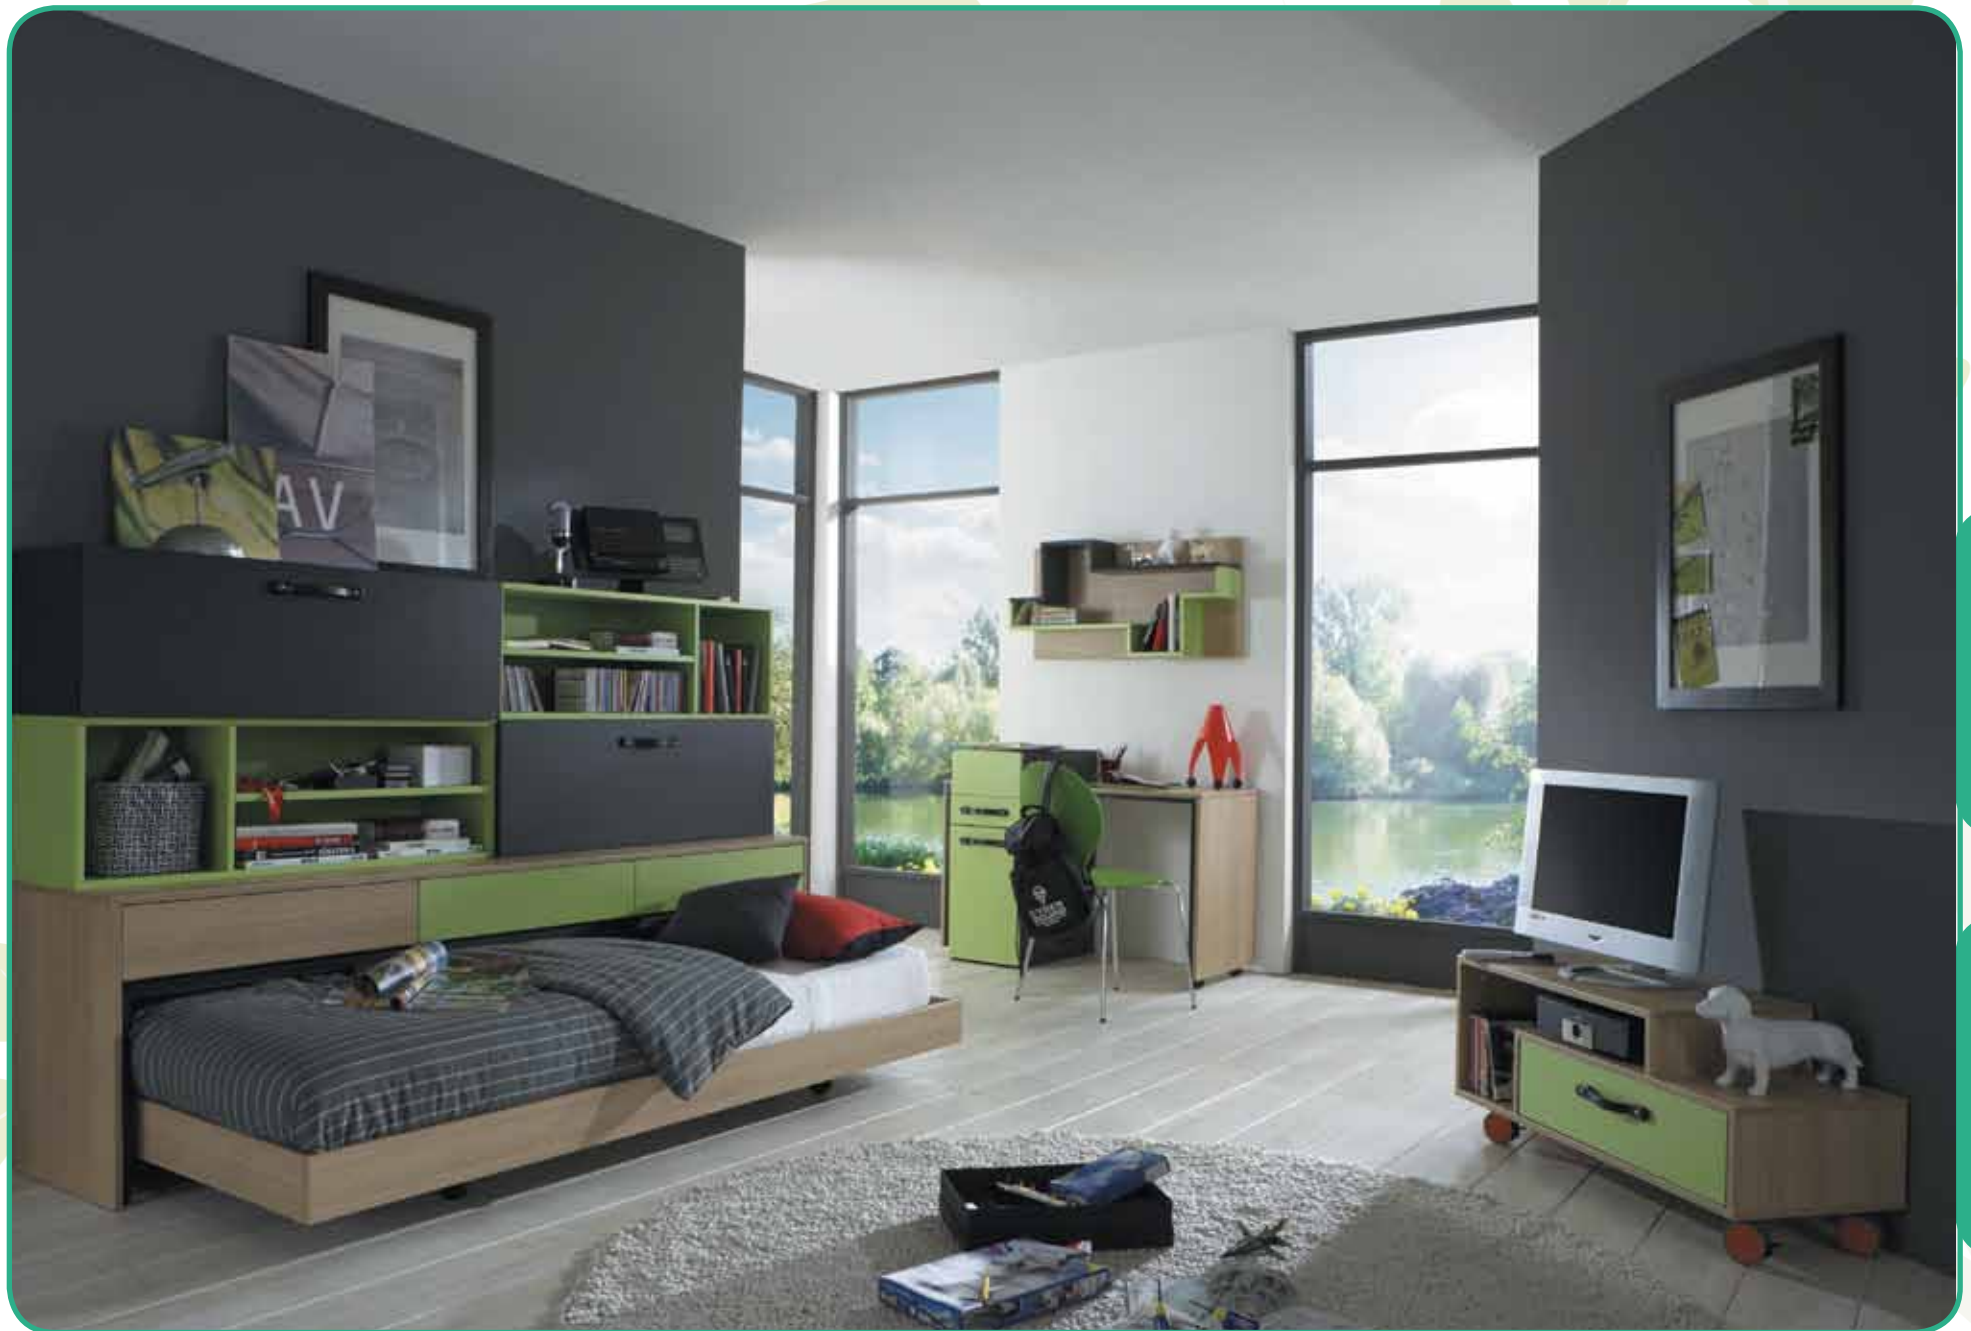

Jugendzimmer „Hard Rock“