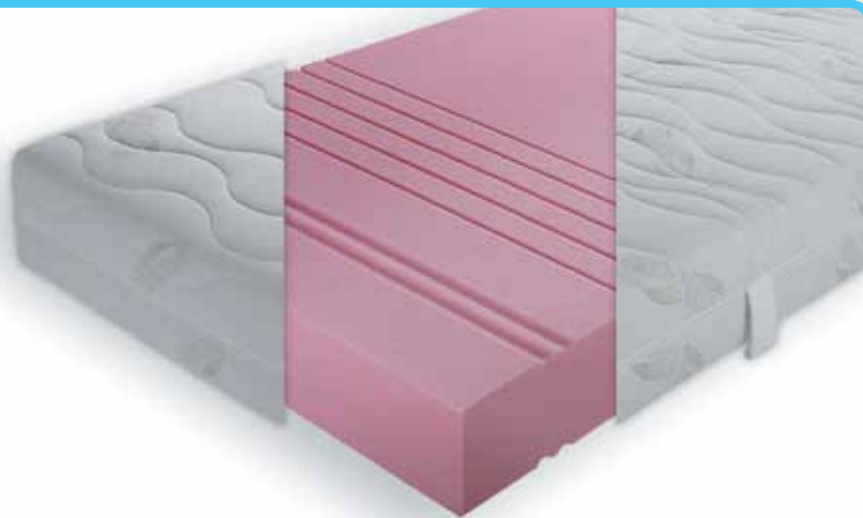

# Matratzen

Babymatratze MedAllergen Comfort

Kindermatratze MedAllergen

Matratze Aloe-Vera

Matratze 7-Zonen Comfort

Produktdaten

Babymatratze MedAllergen Comfort

Artikelnummer:	805874	Länge:	140 cm
Material:	100% PES	Breite:	70 cm
Farbe:	Weiss	Höhe:	14 cm
Liegefläche:	70 x 140 cm	Aufbau:	Kaltschaumkern