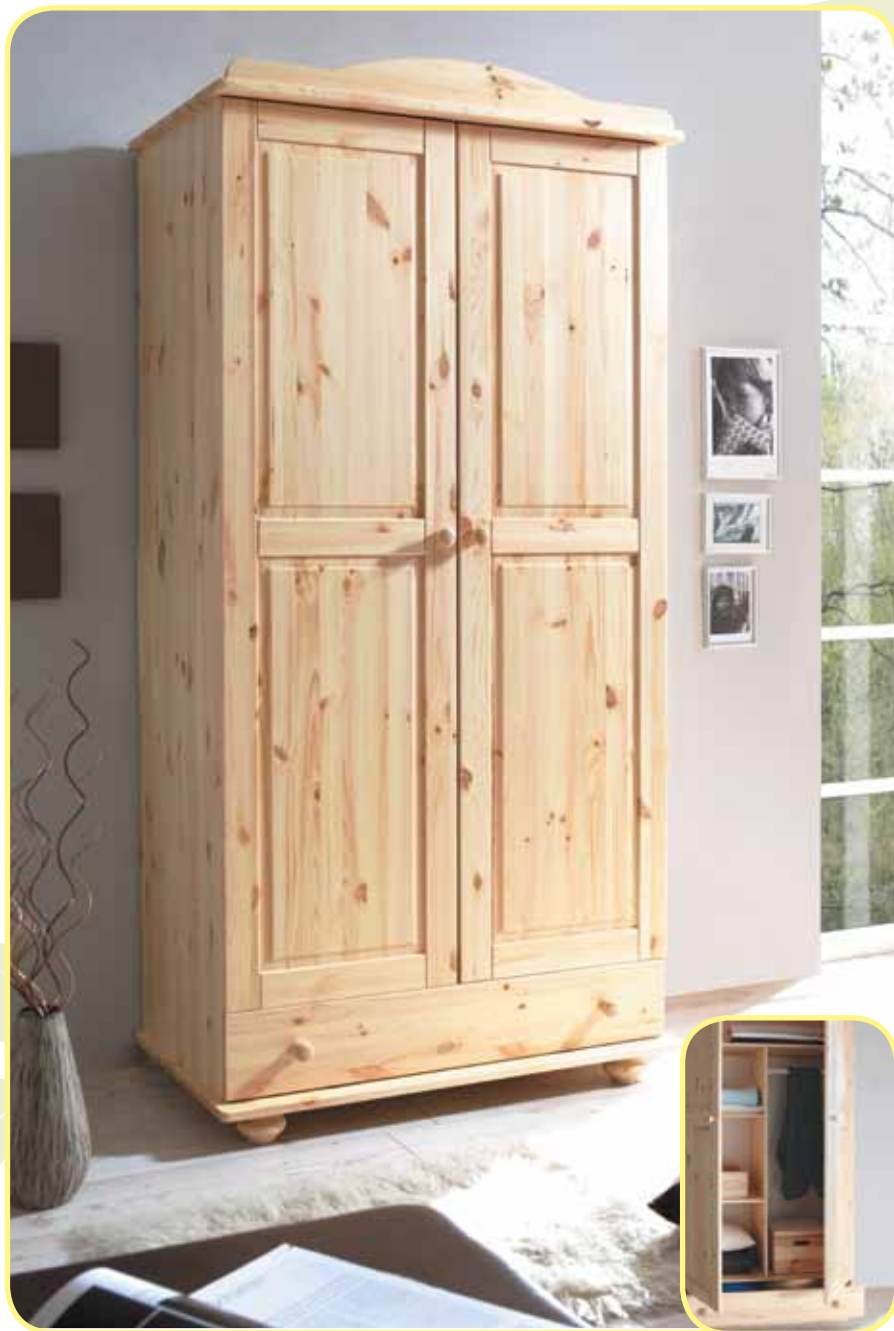

Kleiderschrank „Adam“ 2-türig