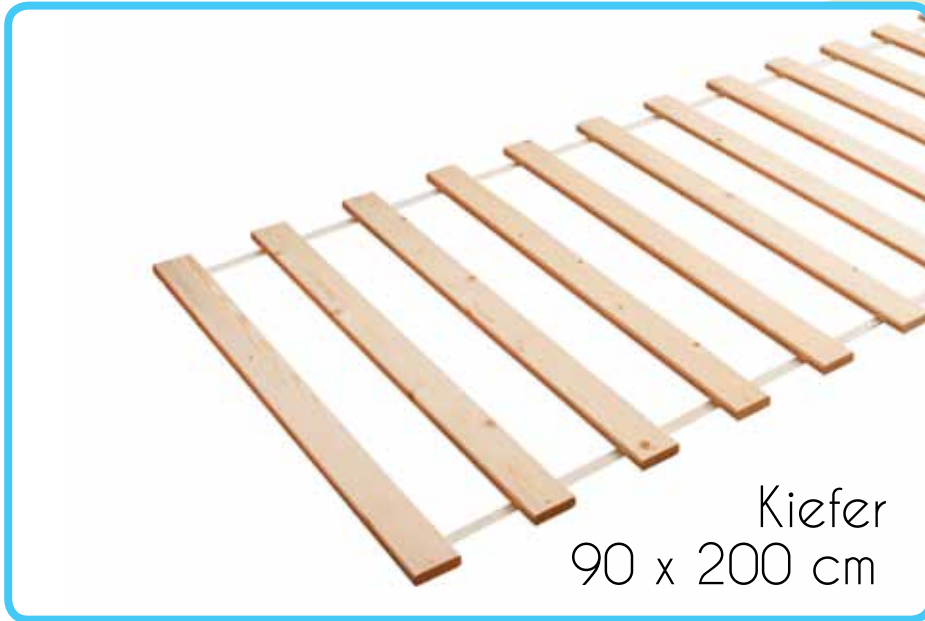

# Rollroste Kiefer

Produktdaten

Rollrost Kiefer

Artikelnummer:	801623	Länge:	200 cm
Material:	Kiefer	Breite:	90 cm
Farbe:	Natur	Stärke:	1,8 cm
Oberfläche:	Unbehandelt		
Liegefläche:	90 x 200 cm		

Produktdaten